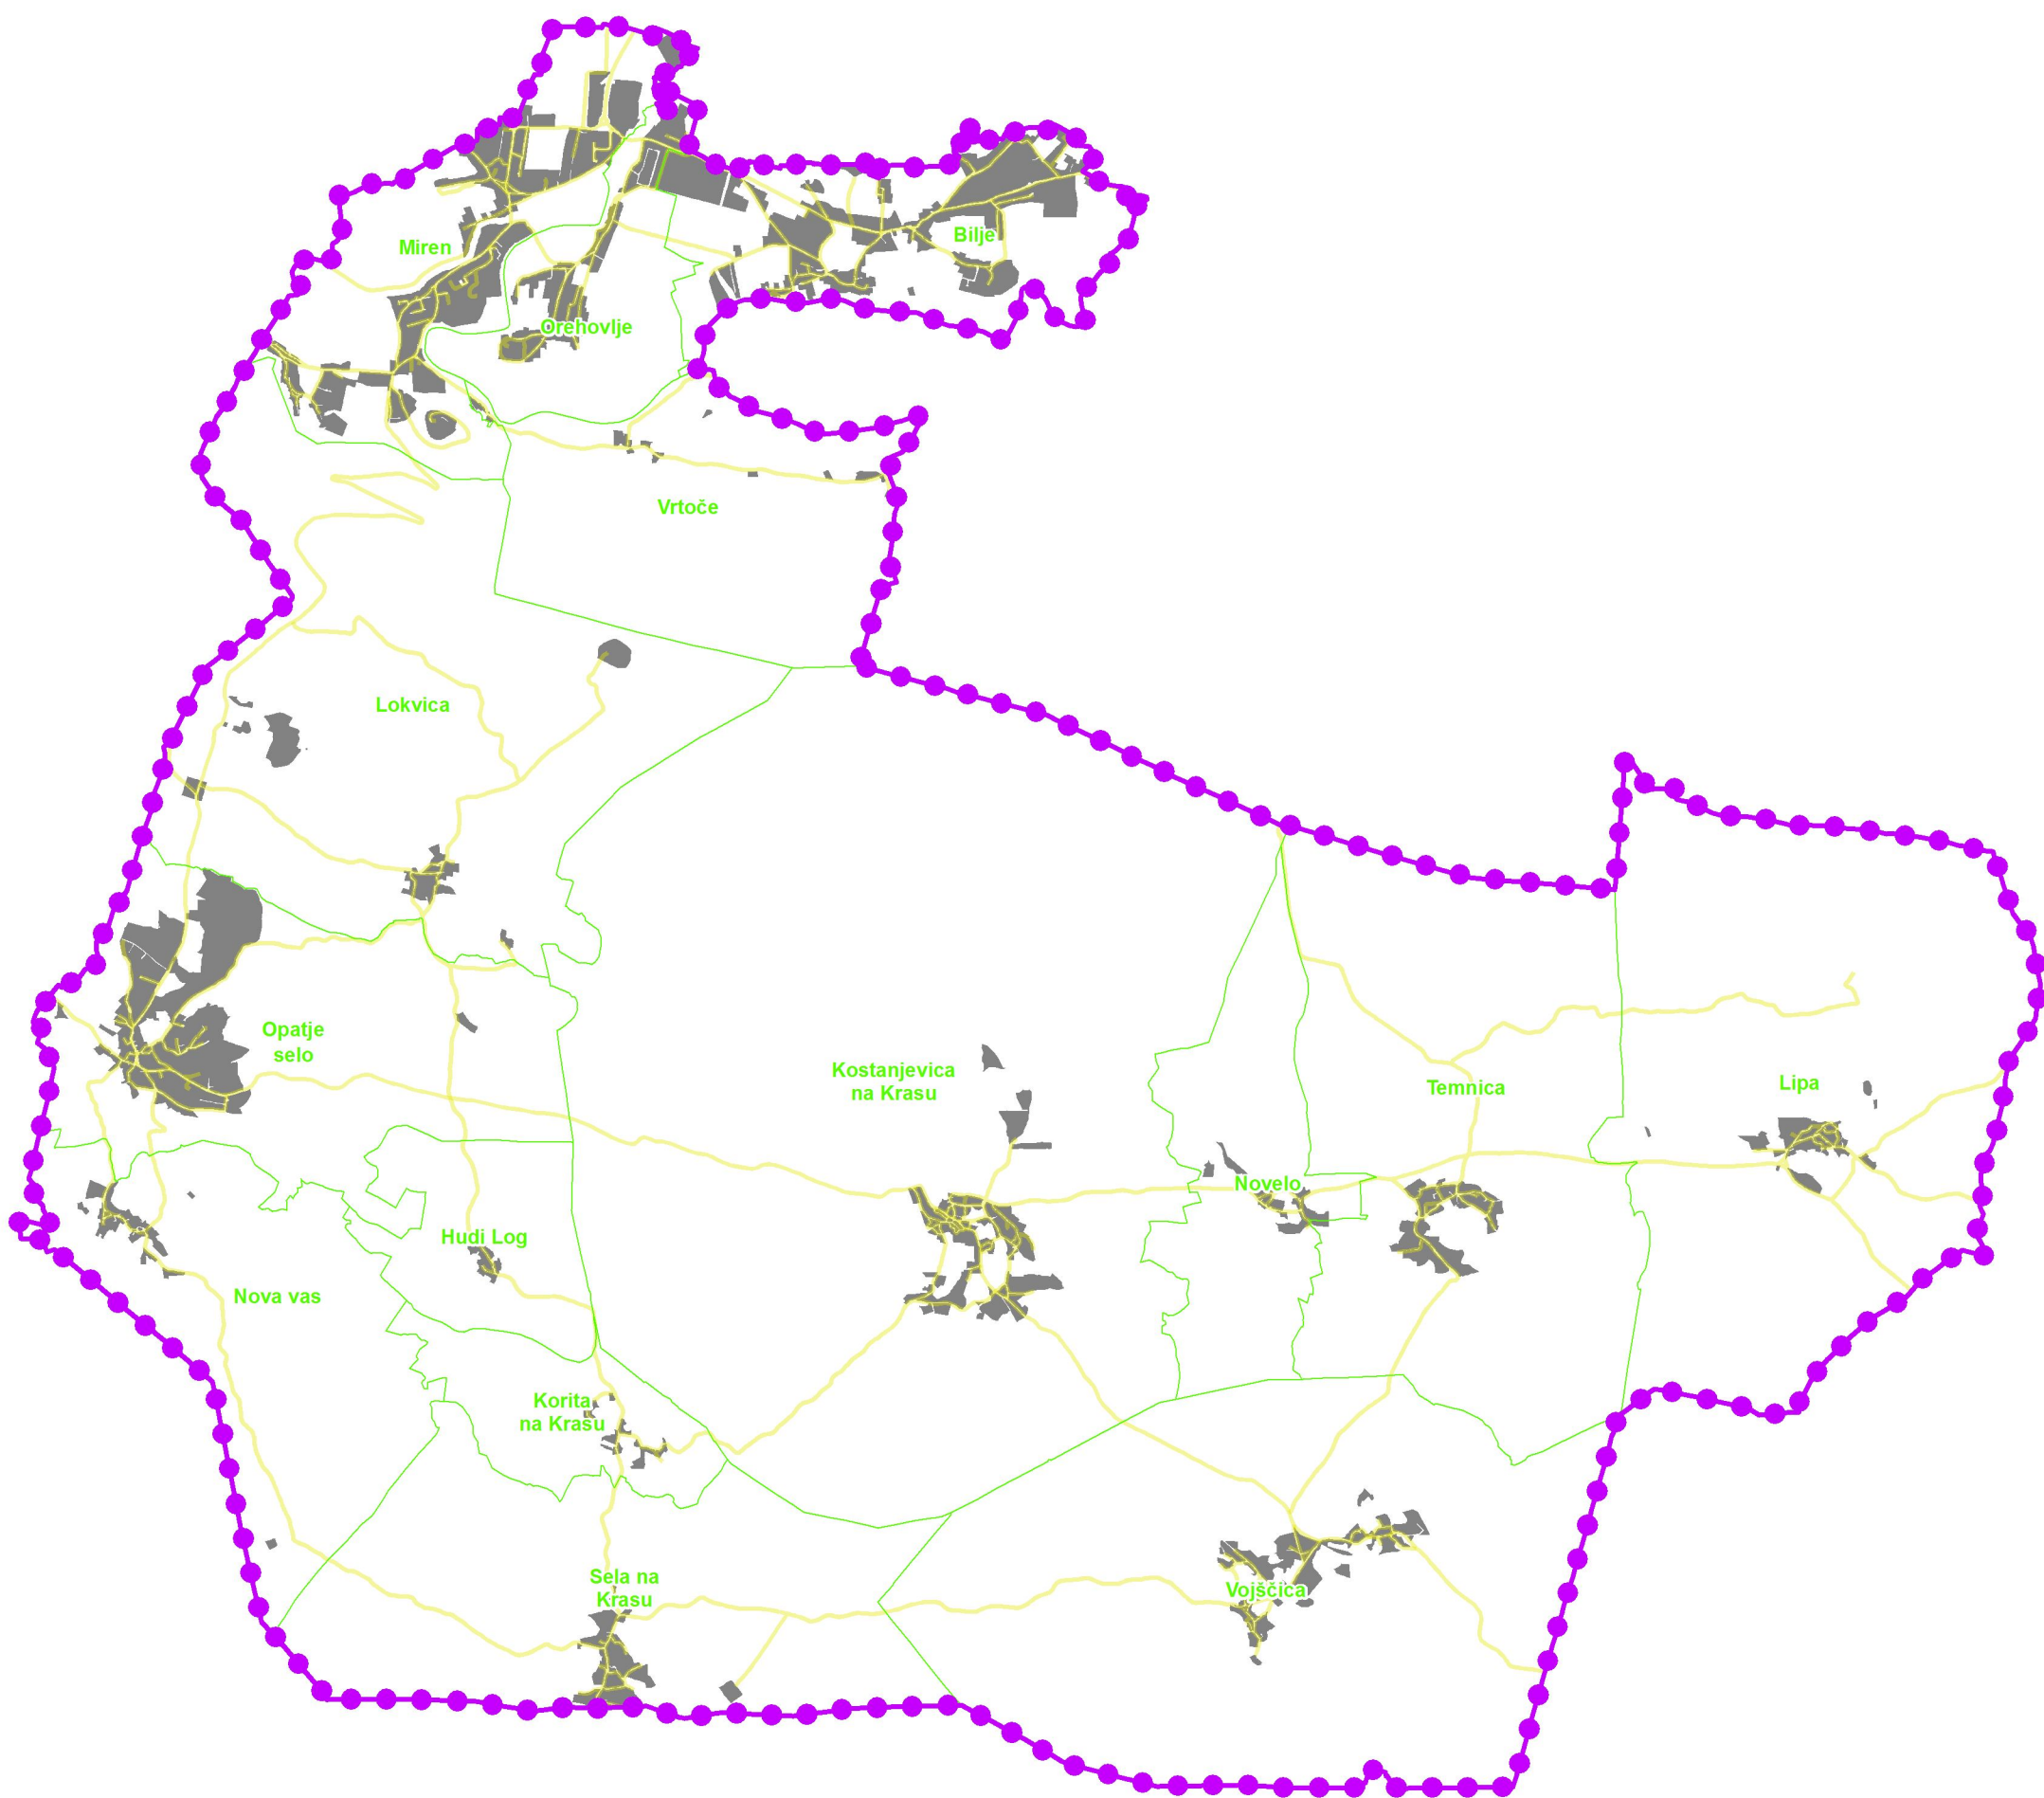

# Občina Miren - Kostanjevica

Ceste – pregledna karta obračunskega območja

## Legenda

 meja ob.

 meja naselja

 cestno omrežje

 obračunsko območje  
za cestno omrežje